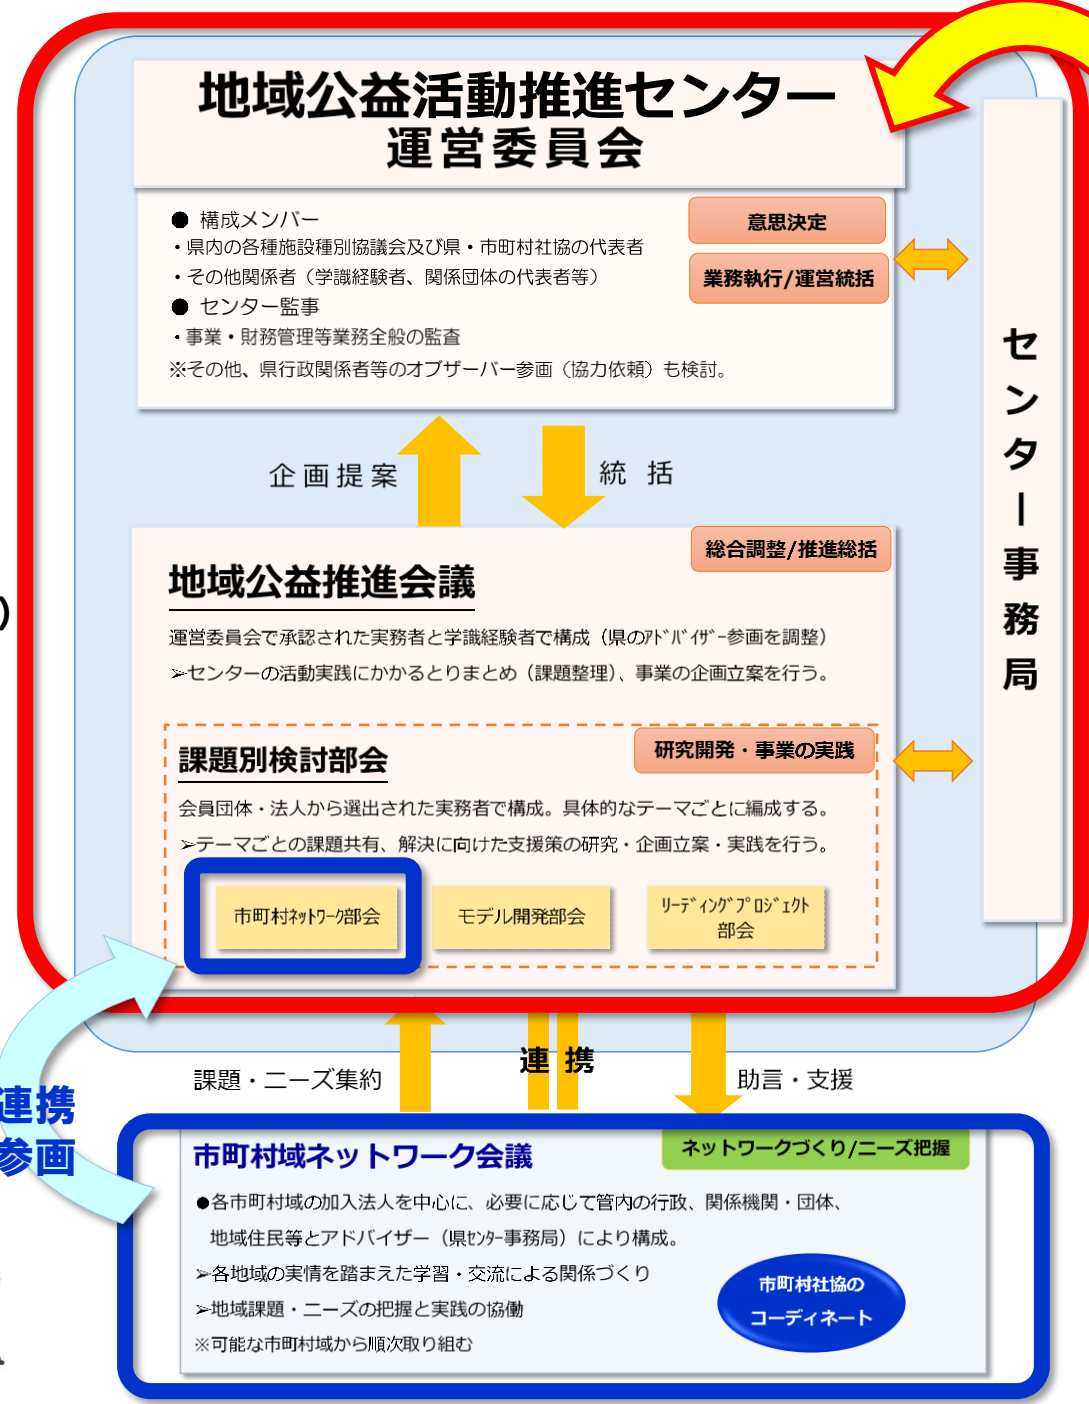

組織構成

運営委員会
及び
部会機能
イメージ

▼ 岡山ささえ愛センター (県地域公益活動推進センター)

県内の各種別協議会の加入
施設・事業所、県・市町村
社協等を構成員とする
県域の任意団体。

※その他、制度の狭間の問題に取り組む県域のネットワークをもつ活動団体への働きかけ